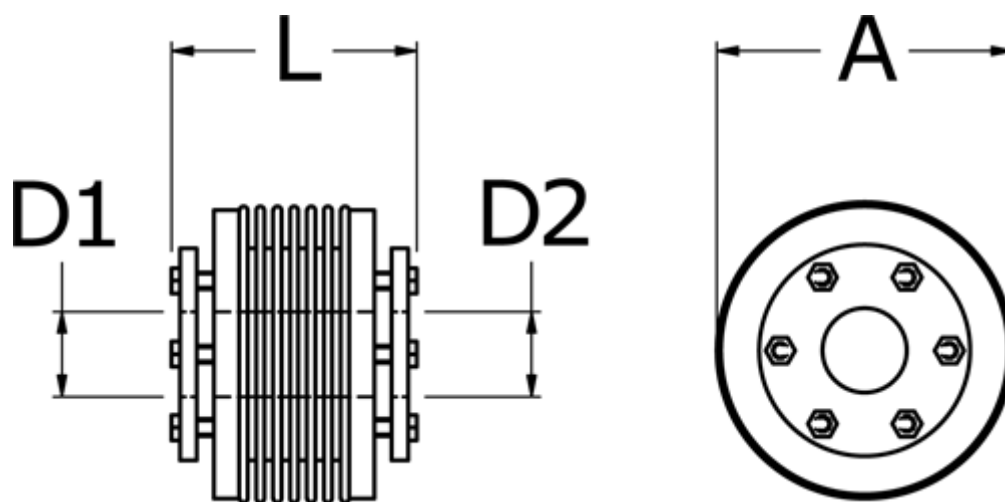

Varenummer: 3330500300611618
Beskrivelse: Metalbælgkobling type 5 str.30
Længde 61 mm, boring 16/18 mm

Mål

A	= 56
D1	= 16
D2	= 18
L	= 61
Nom. moment NM (Tkn)	= 30